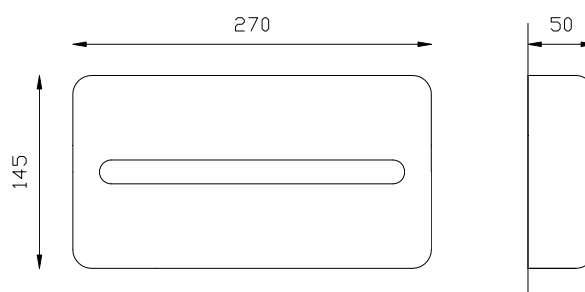

**Настенный держатель салфеток**

- Настенный монтаж
- Сверху диспенсера имеется замок
- Корпус из нержавеющей стали глянцевого цвета
- Без острых углов

**Технические характеристики**

- Корпус из глянцевой нержавеющей стали.
  - Размеры: 145 мм высота x 270 мм ширина x 50 мм глубина.
- Расходные материалы: любые бумажные салфетки прямоугольного типа.

**Краткое описание**

Диспенсер для бумажных салфеток сделан для монтажа на стену. Корпус из глянцевой нержавеющей стали. Размеры: 145 мм высота x 270 мм ширина x 50 мм

**Технический чертёж**

NOFER S.L.  
 Avenida de la fama, 118  
 08940 · Cornellà de Llobregat (Barcelona)  
 Tel +34 934 742 423 · Fax +34 934 743 548  
 export@nofer.com · www.nofer.com